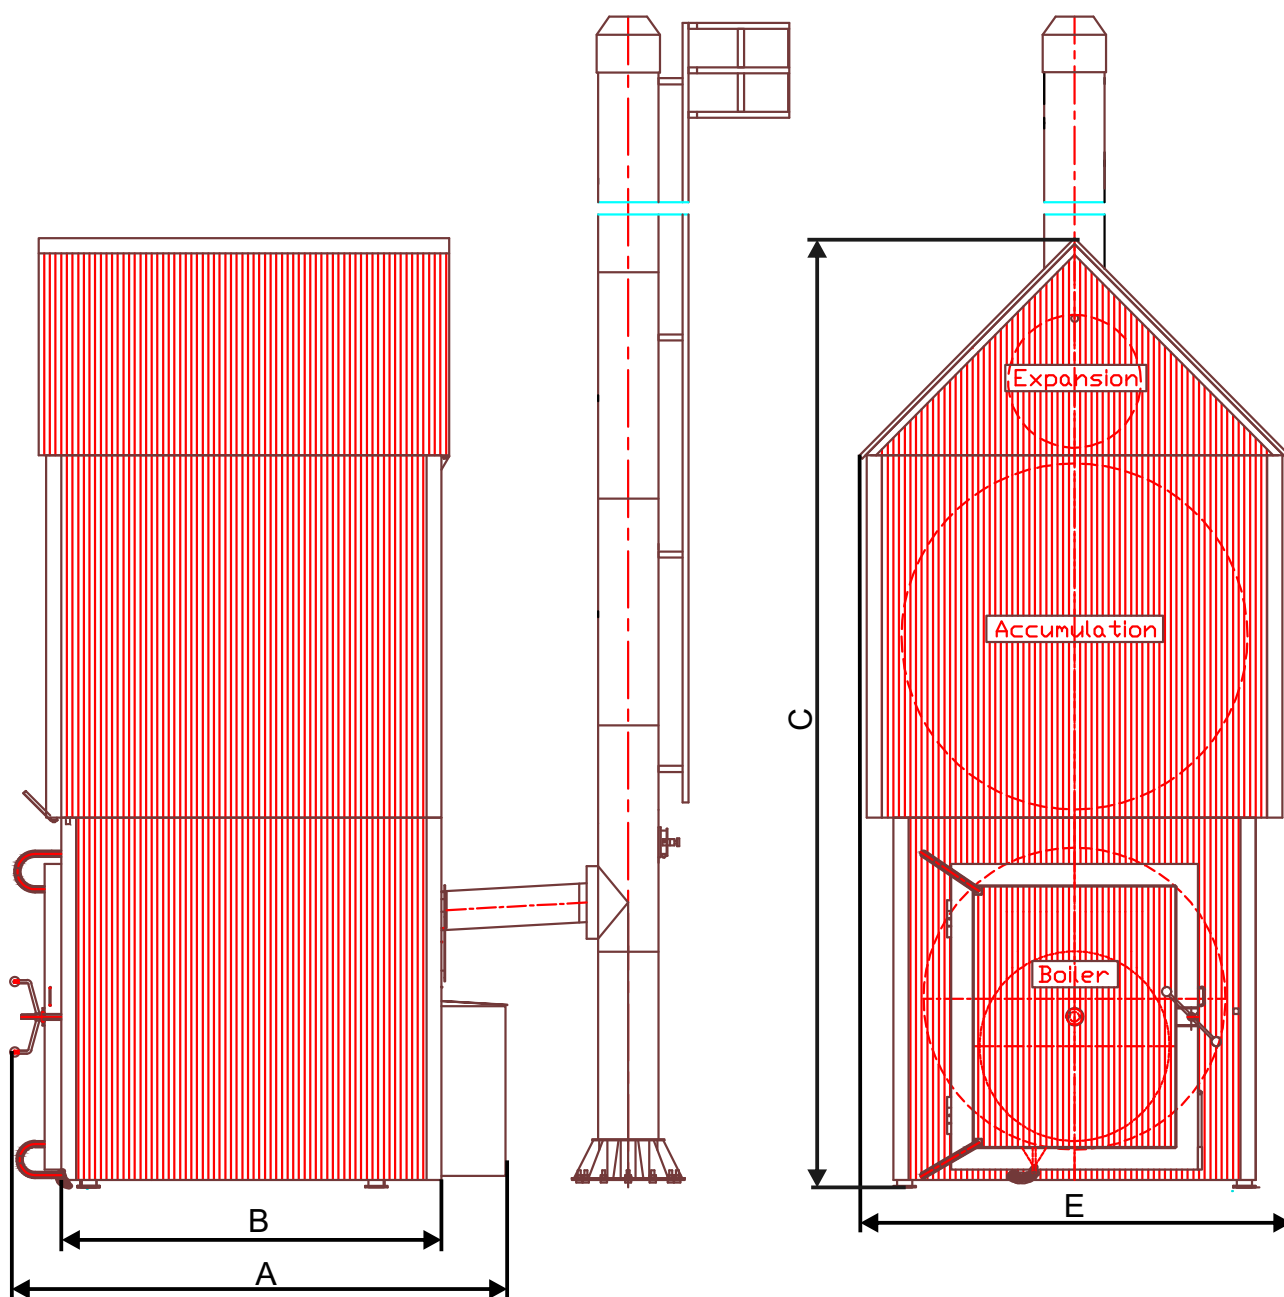

# Byggemål

BESKRIVELSE	ALHEAT 1320 BA OUTDOOR
A Kedlens total dybde (mm)	3282
B Korpus dybde (mm)	2520
C Kedlens total højde (mm)	6288
Højde til centrum røgrør (mm)	1837
E Kedlens total bredde (mm)	2851
Højde til bund af ekspansion (mm)	4900