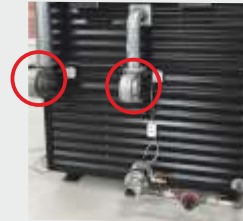

Hastigheds-regulerede blæsere til primær- og sekundærluft