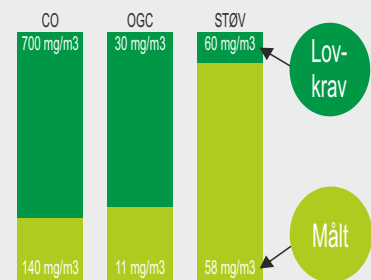

# 10 gode grunde til at vælge et ALHEAT halmfyr

Grafisk display

Hastigheds-regulerede blæsere til primær- og sekundærluft

Virkningsgrad på mindst 88%

= > 88%

Markedets laveste miljøtal!

Luftindblæsning i top og bagende af kedel (1 eller 2 i top afhængig af model)

Nem afmontering af renselemme på røggassen. «Spyd» der blot bankes af og på!

Ildfaste specialsten

Kontraspjæld - Forhindre røgnedslag i blæserne

Grundfos Alpha dørpumpe medfølger på alle modeller

Pladetykkelse på ALHEAT 1320 = 8mm