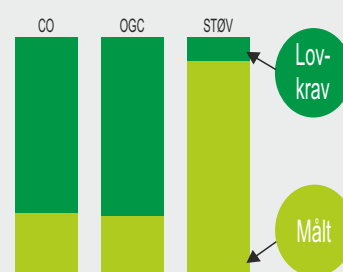

ALCON
ALHEAT

Ole Rømers Vej 10
DK-8670 Låsby
Tlf.: (+45) 8666 2044
Email: info@alconalheat.dk
Web: www.alcon.nu