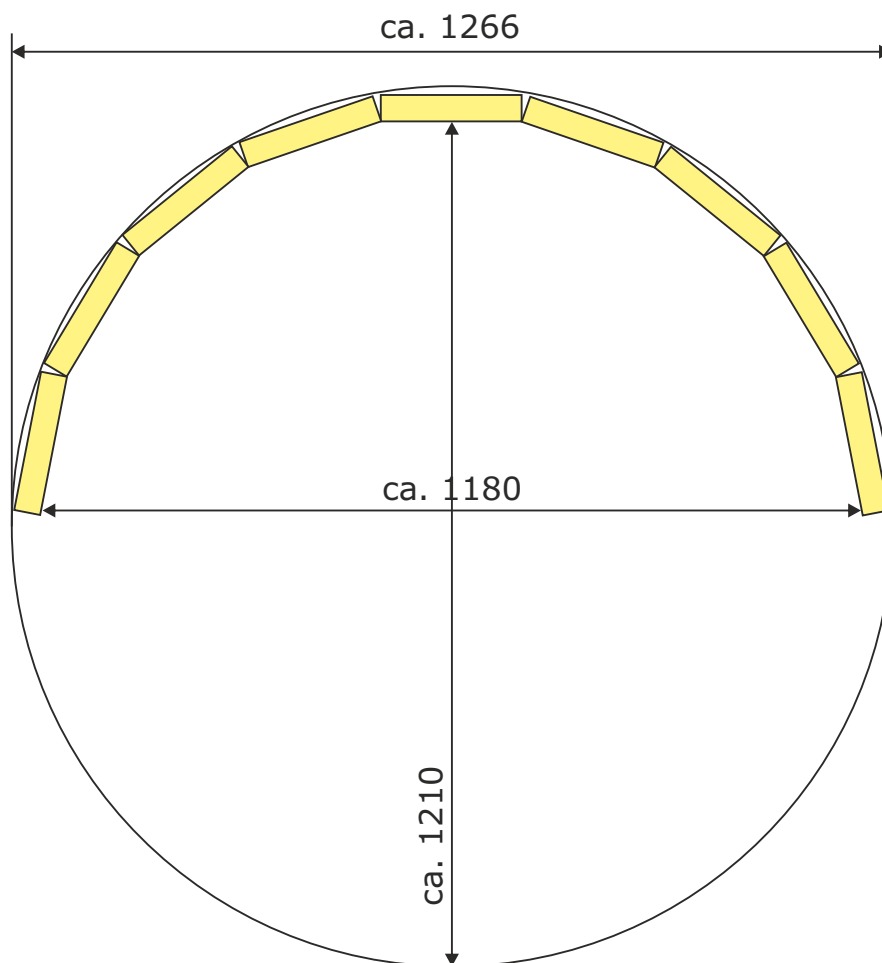

# Brændkammer og serviceaftale

ALHEAT 1320 BA OUTDOOR - Ø127x200cm